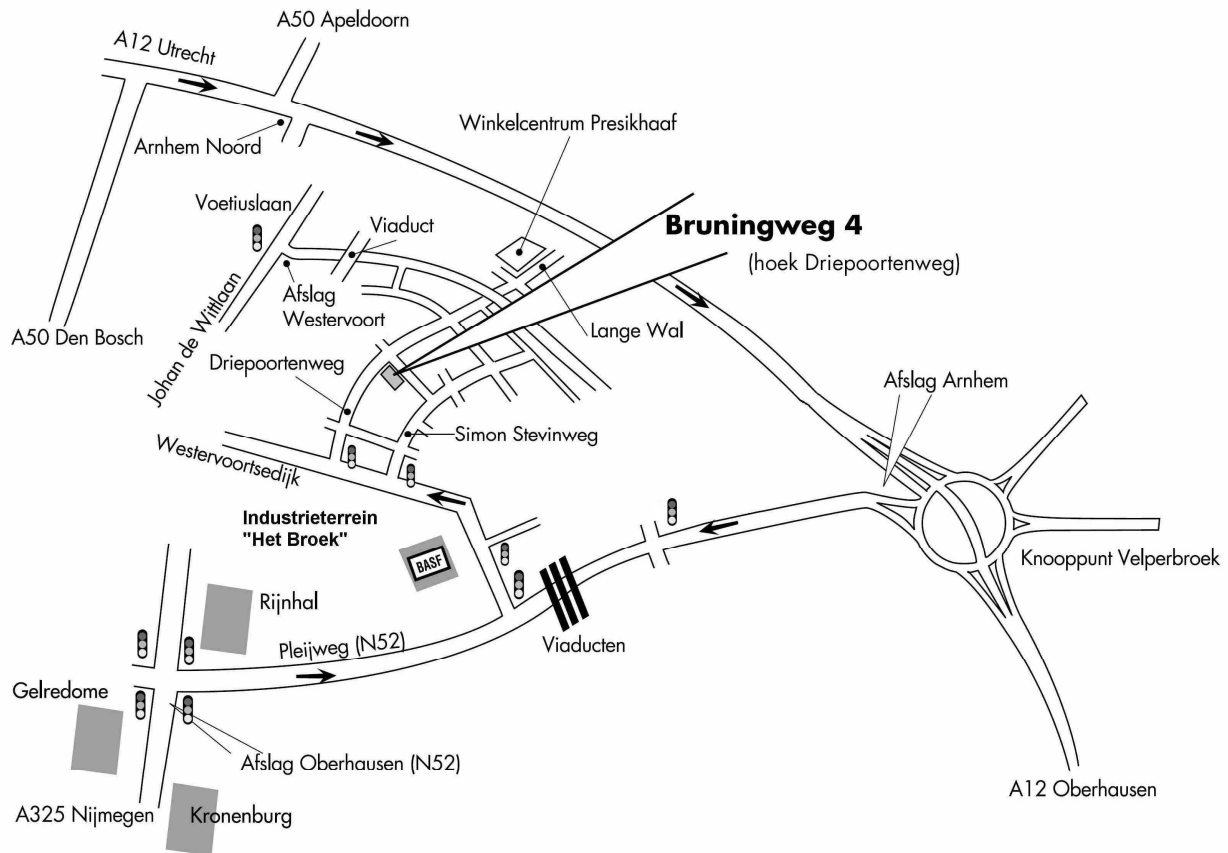

Bereikbaarheid

Komt u met eigen vervoer dan zijn wij te bereiken zoals op onderstaande routekaart.

Van den Hoogen Security, Bruningweg 4, 6827 BM Arnhem Tel.: 026-3610909
Fax.: 026-3622651

Route beschrijving:

Komende vanuit Utrecht:

- A12 richting Arnhem – Oberhausen;
- afslag Arnhem noord negeren en doorrijden richting Oberhausen;
- ter hoogte van het Velperbroek circuit afslag Arnhem nemen;
- onderaan afslag na het stoplicht op rotonde 1ste afslag richting Arnhem;
- bij verkeerslichten rechtdoor, onder viaducten doorrijden en bij verkeerslichten rechts afslaan (richting industrie terrein het Broek);
- weg (Westervoortsedijk) vervolgen en bij 3^e verkeerslicht rechtsaf slaan (Driepoortenweg);
- de tweede weg rechts is de Bruningweg. Van den Hoogen Security bevindt zich hier direct op de hoek.

Komende vanuit Nijmegen via de A325:

- A325 vanuit Nijmegen ter hoogte van stadion Gelredome bij verkeerslichten rechts afslaan richting Oberhausen (N52);
- na brug (over de Rijn) bij de verkeerslichten links afslaan;
- weg (Westervoortsedijk) vervolgen en bij 3^e verkeerslicht rechtsaf slaan (Driepoortenweg);
- de tweede weg rechts is de Bruningweg. Van den Hoogen Security bevindt zich hier direct op de hoek.